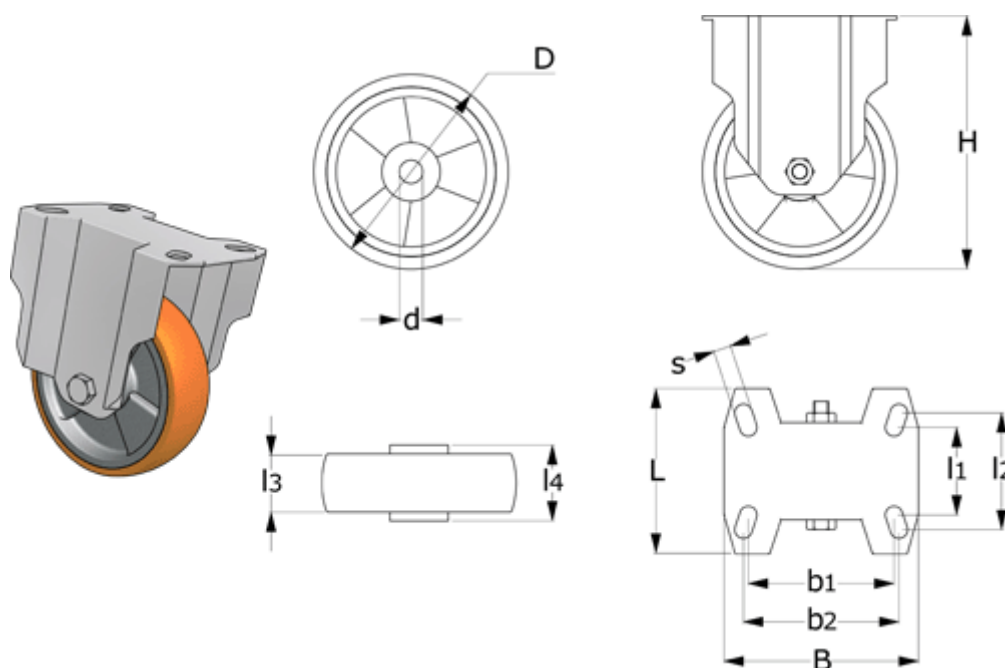

Varenummer: 2314451661
 Beskrivelse: E+G Aluminiums hjul 451661
 RE.F5-125-PSL Fast konsol

Mål

B = 100
 b1 = 75
 b2 = 80
 D = 125
 d = 12
 Dynamisk belastning (N) = 2200
 H = 156
 Kode = 451661

L = 85
 l1 = 45
 l2 = 60
 l3 = 35
 l4 = 40
 Rullemodstand (N) = 2800
 s = 9
 Type = RE.F5-125-PSL

Vægt (g) = 890